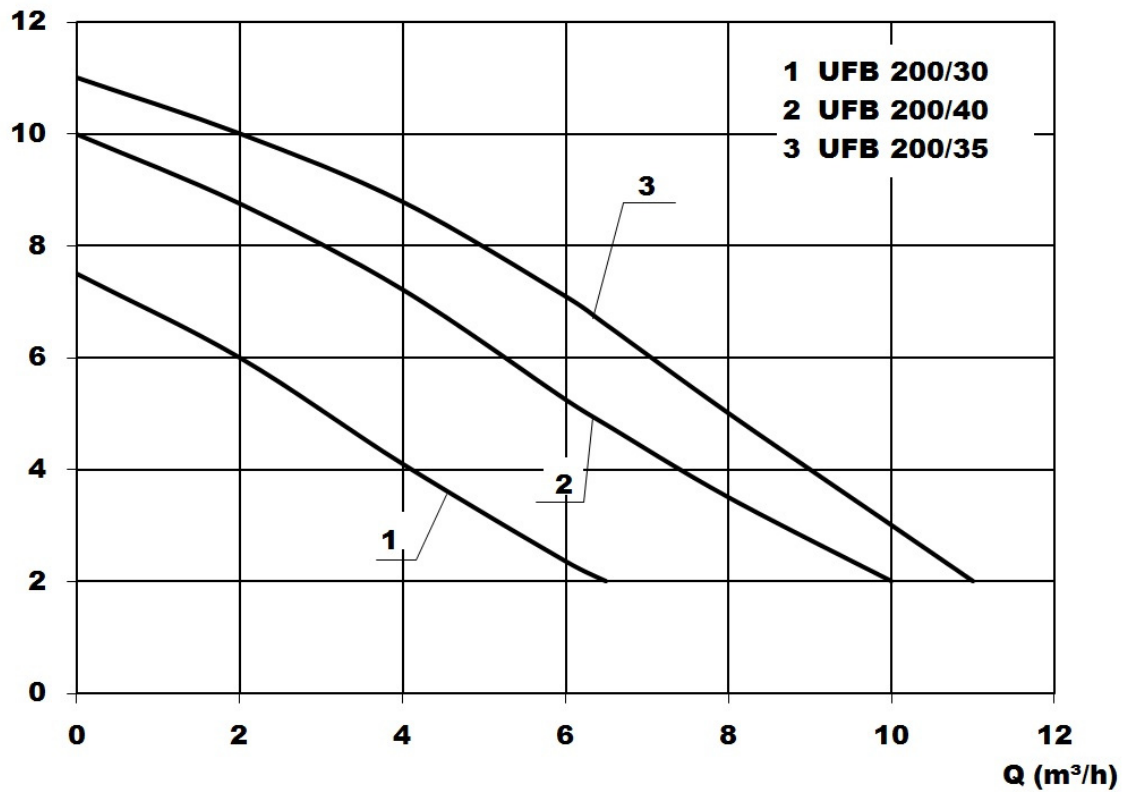

max. čerpaný objem 7,0 m³/h

výtlačná výška do 7,5 m

volný průchod 10 mm

Rozměry Balení (d x š x v) 350 mm x 425 mm x 500 mm

Vybavení s plovákovým spínačem

H (m)

Milan Hurt specializovaný servis, instalace a prodej sanitárních čerpadel **SFA SANIBROY®**, **SANILIFE®** a **SETMA®**
web: <http://www.sfg-sanibroy.cz> e-mail: SFA-SANIBROY.EU@gmail.com tel.: **601 21 86 77** Adresa servisní dílny:
Nádražní 180, Praha Líbeznice android: <https://play.google.com/store/apps/details?id=cz.ihg.sfasanibroy&hl=cs> již 25 let opravujeme a
prodáváme profesionální čerpadla **SFA SANIBROY®**
!!!ekologické je opravovat!!!