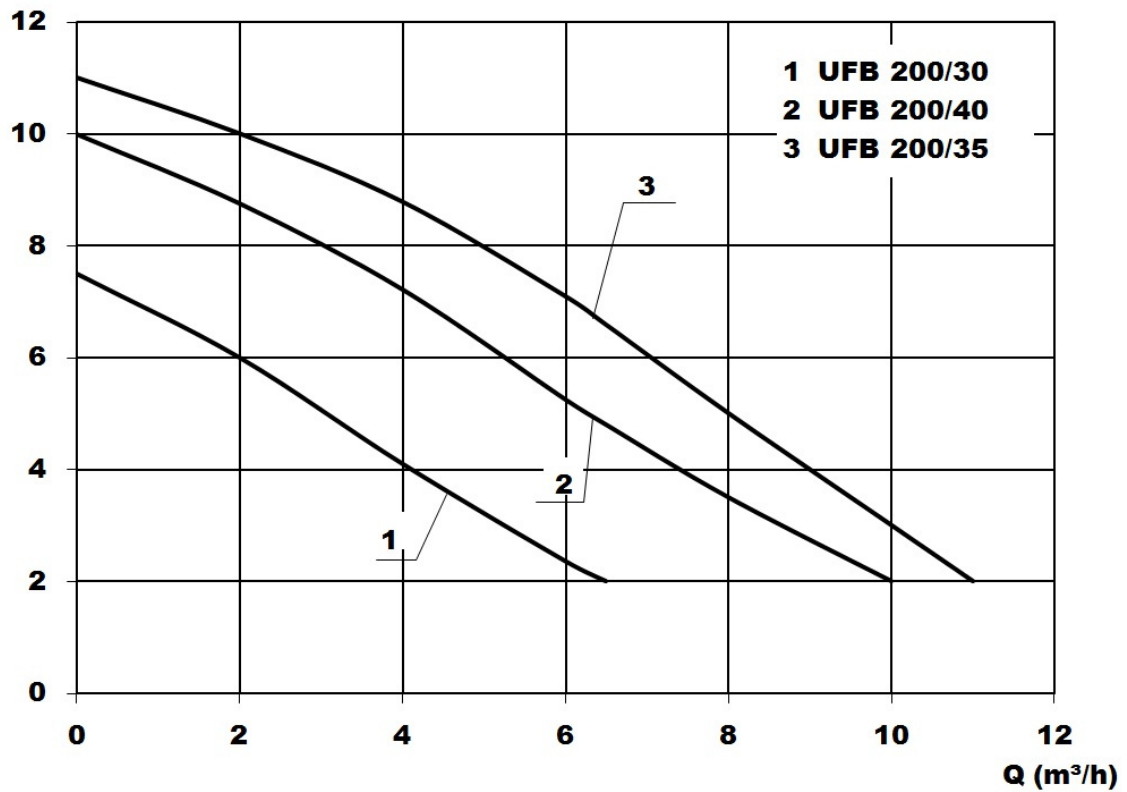

max. čerpaný objem 11,0 m<sup>3</sup>/h

výtlačná výška do 11,0 m

volný průchod 10 mm

Rozměry Balení (d x š x v) 350 mm x 425 mm x 500 mm

Vybavení s plovákovým spínačem

H (m)

Milan Hurt specializovaný servis, instalace a prodej sanitárních čerpadel **SFA SANIBROY®**, **SANILIFE®** a **SETMA®**  
web: <http://www.sfg-sanibroy.cz> e-mail: [SFA-SANIBROY.EU@gmail.com](mailto:SFA-SANIBROY.EU@gmail.com) tel.: **601 21 86 77** Adresa servisní dílny:  
Nádražní 180, Praha Líbeznice android: <https://play.google.com/store/apps/details?id=cz.ihg.sfasanibroy&hl=cs> již 25 let opravujeme a  
prodáváme profesionální čerpadla **SFA SANIBROY®**  
!!!ekologické je opravovat!!!